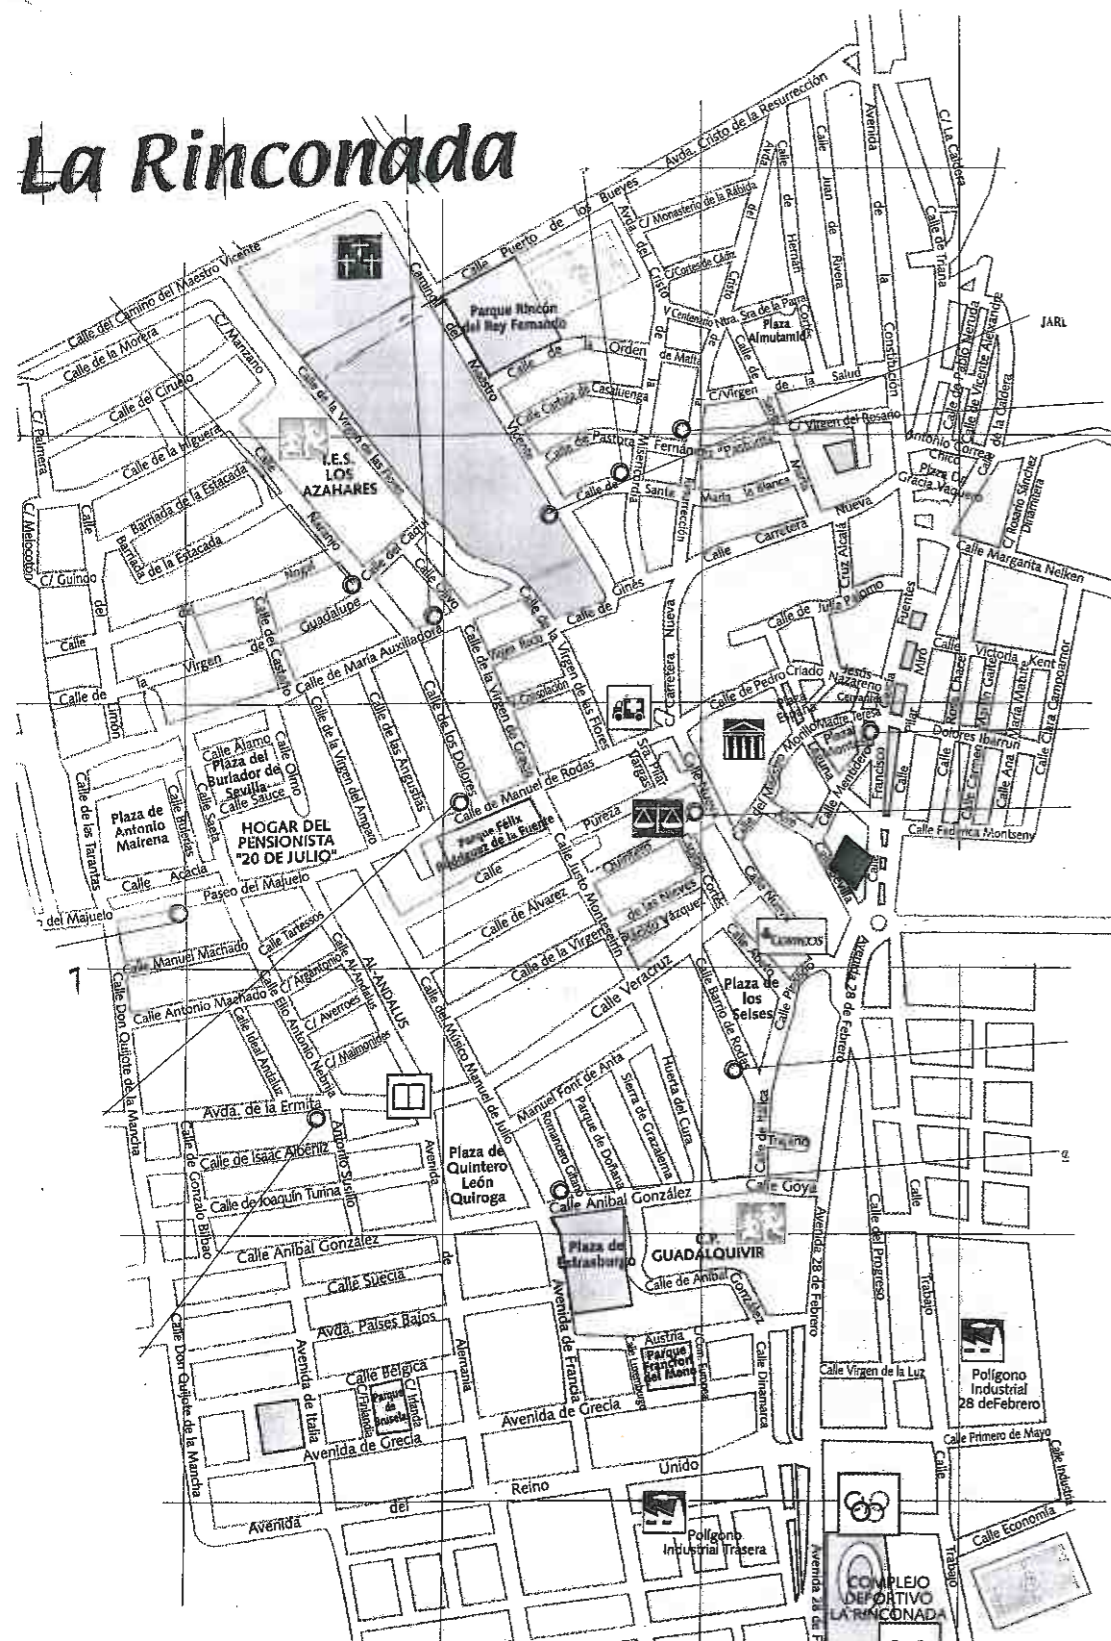

XXXª CARRERA POPULAR "San José"

17 de marzo de 2013

La Rinconada